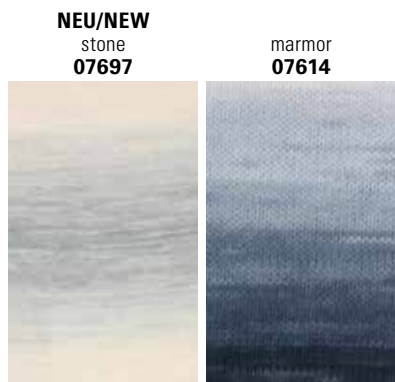

Tahiti

9221186 : :ON / :IN
 Nr./No.: 9811776

50 g ≈ 280 m
 1.75 oz ≈ 306 yds

15 kg 500 g (10 x 50 g)

99% Baumwolle / cotton / coton / katoen / Algodón / cotone / Bomull
 1% Polyester / polyester / Poliéster / poliestere

- 35
- Farben
- Colors
- Coloris
- Kleuren
- Färger
- Farger
- R
- 07601 2
- 07606 1
- 07607 3
- 07614 4
- 07616 7
- 07617 2
- 07619 1
- 07621 1
- 07622 1
- 07623 1
- 07624 7
- 07625 7
- 07626 2
- 07630 3
- 07631 2
- 07642 7
- 07645 2
- 07646 1
- 07652 2
- 07654 2
- 07668 3
- 07680 3
- 07685 6
- 07686 6
- 07687 6
- 07688 6
- 07689 5
- 07690 5
- 07691 5
- 07692 5
- 07693 5
- 07694 3
- 07695 1
- 07696 3
- 07697 4

35
Farben
Colors
Coloris
Kleuren
Färger
Farger

R	
	07601 2
	07606 1
	07607 3
	07614 4
	07616 7
	07617 2
	07619 1
	07621 1
	07622 1
	07623 1
	07624 7
	07625 7
	07626 2
	07630 3
	07631 2
	07642 7
	07645 2
	07646 1
	07652 2
	07654 2
	07668 3
	07680 3
	07685 6
	07686 6
	07687 6
	07688 6
	07689 5
	07690 5
	07691 5
	07692 5
	07693 5
	07694 3
	07695 1
	07696 3
	07697 4