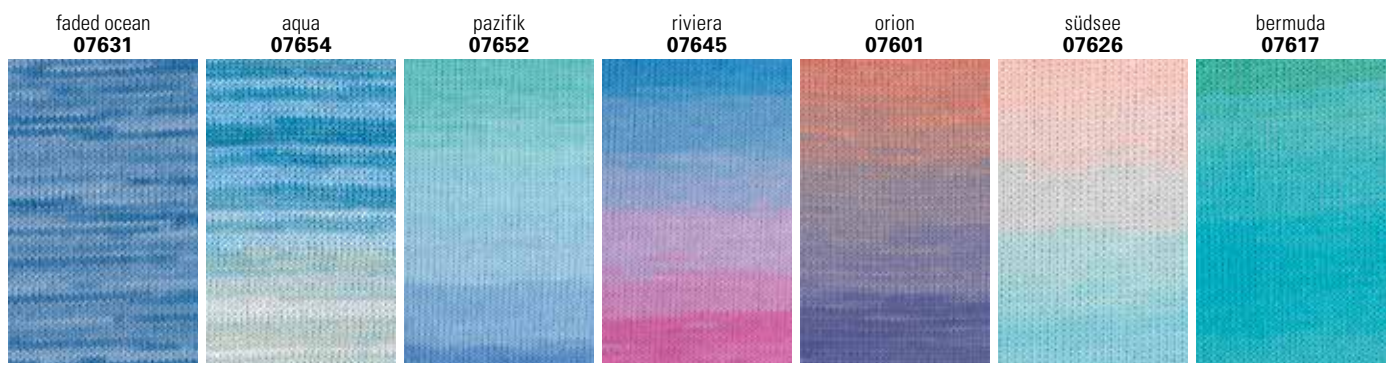

Tahiti

9221186 : :ON / :IN
 Nr./No.: 9811776

50 g ≈ 280 m
 1.75 oz ≈ 306 yds

15 kg 500 g (10 x 50 g)

99% Baumwolle / cotton / coton / katoen / Algodón / cotone / Bomull
 1% Polyester / polyester / Poliéster / poliestere

- 35
- Farben
- Colors
- Coloris
- Kleuren
- Färger
- Farger
- R
- 07601 2
- 07606 1
- 07607 3
- 07614 4
- 07616 7
- 07617 2
- 07619 1
- 07621 1
- 07622 1
- 07623 1
- 07624 7
- 07625 7
- 07626 2
- 07630 3
- 07631 2
- 07642 7
- 07645 2
- 07646 1
- 07652 2
- 07654 2
- 07668 3
- 07680 3
- 07685 6
- 07686 6
- 07687 6
- 07688 6
- 07689 5
- 07690 5
- 07691 5
- 07692 5
- 07693 5
- 07694 3
- 07695 1
- 07696 3
- 07697 4

Tahiti

9ZLL186 : :ON / :IN
Nr. / No.: 9811776

Schachenmayr 
SINCE 1822

 50 g ≈ 280 m
1.75 oz ≈ 306 yds

 15 kg  500 g
(10 x 50 g)

99% Baumwolle / cotton / coton / katoen / Algodón / cotone / Bomull
1% Polyester / polyester / Poliéster / poliestere

35
Farben
Colors
Coloris
Kleuren
Färger
Farger

R	
	07601 2
	07606 1
	07607 3
	07614 4
	07616 7
	07617 2
	07619 1
	07621 1
	07622 1
	07623 1
	07624 7
	07625 7
	07626 2
	07630 3
	07631 2
	07642 7
	07645 2
	07646 1
	07652 2
	07654 2
	07668 3
	07680 3
	07685 6
	07686 6
	07687 6
	07688 6
	07689 5
	07690 5
	07691 5
	07692 5
	07693 5
	07694 3
	07695 1
	07696 3
	07697 4