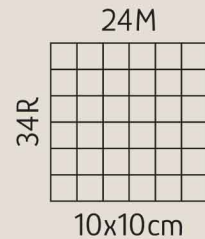

Fantasy Colours

Art.-Nr. · quality-no.: 90327
 Kategorie · category: Reine Baumwolle · pure cotton

Material · blend:
100% Baumwolle (Organic) · cotton

 Lauflänge · running length: ca. 1000m / 250g
 2x250g in 500g Karton · cardboard box

 38M = 200g  ca. 250g

 3 – 3,5

02
feuer

10
granatapfel

11
clematis

09
botanik

12
paradies

14
regenbogen