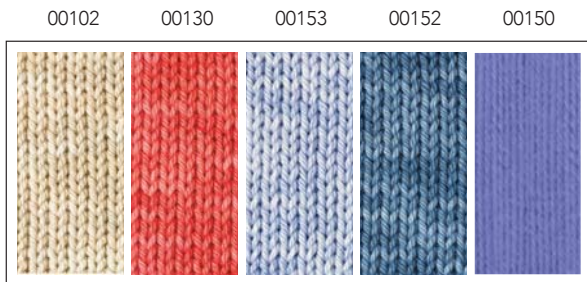

Anchor Creativa

Art. 4620008
10 x 50g (50g/~70)
40

100% Cotton • Baumwolle • Cotone • Algodón

Anchor Creativa Fino

Art. 4620004
10 x 50g (50g/~125)
44

DENIM

Art. 4620114
10 x 50g (50g/~125)
5

100% Cotton • Baumwolle • Cotone • Algodón

6

7

Shade	Row	Shade	Row	Shade	Row	Shade	Row	Shade	Row	Shade	Row
00100	2	00162	6	00240	4	00281	2	00390	3	00408	3
00102	7	00173	4	00246	3	00282	4	00395	6	00409	3
00105	1	00179	6	00247	5	00306	2	00397	4	00410	2
00108	4	00189	2	00248	1	00363	1	00398	1	00412	6
00114	4	00192	3	00251	4	00383	6	00399	4	00926	1
00124	5	00201	5	00254	1	00384	5	00400	5	01331	1
00130	7	00205	6	00257	1	00385	4	00401	2	01332	6
00150	5/7	00208	2	00258	3	00386	2	00402	1	01333	3
00152	7	00212	6	00261	5	00387	6	00403	2	01334	5
00153	7	00222	3	00269	5	00388	3	00404	1	03206	2
00161	6	00225	3	00280	2	00389	6	00406	1	0398P	4