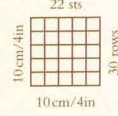

## pure wool dk

Z115000 10 x 50g balls per pack approx 125m (137yds) per ball 100% super wash wool ★ New shades for Autumn Winter 2009/10

012 Snow

★ 043 Flour

013 Enamel

014 Hay

★ 045 Mimosa

015 Barley